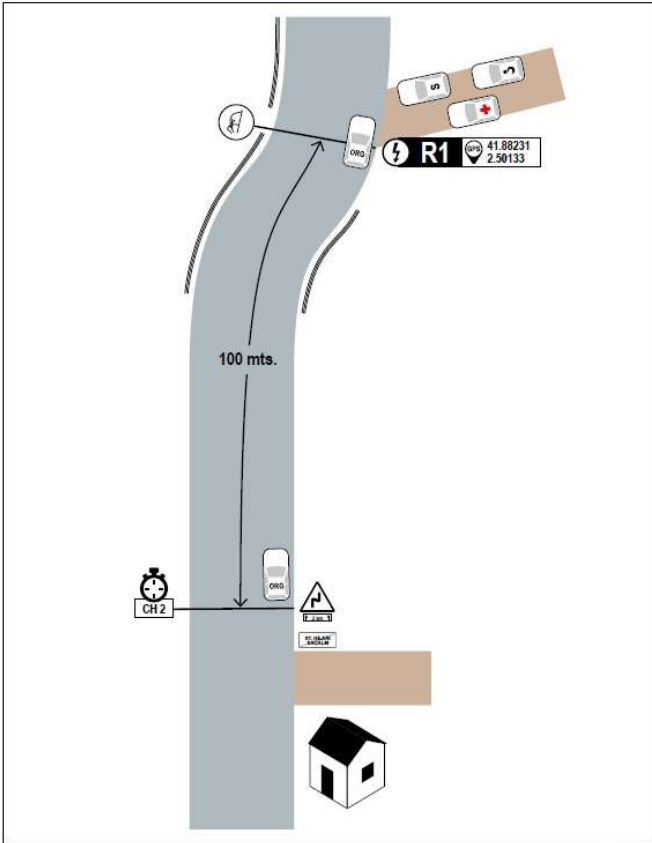

INFO RECCES

DESDE-FROM: 03/02/2024 FINS-TO:15/02/2024

“S” : Sortida – Salida – Start

“F” : Final

ATENTION:

- Respecteu la normativa de trànsit!**
- Respetad a los vecinos y al resto de los usuarios de las carreteras.**
- *Be careful, not exceed speed!!***

Tram (7-10) Tossa-Cadiretes

km: 2,555:

Izquierda + Derecha (NO INTERIOR)

Left and Right (NO CUT)

lloret
de mar

Ajuntament de
Lloret de Mar
Promoció Econòmica

www.rallylloret.com

BUCLE "CLADELLS-CLADELLS": 44 KMS

TC CLADELLS (14.574 KMS)

BUCLE "COLLSAPLANA-RAVELL": 55 KMS

TC ST.HILARI-COLLSAPLANA (15.922 KMS) + TC RAVELL-ARBUCIES (6.925 KMS)

11 RALLY

lloret
de mar

2024

LLORET DE MAR

16-17 FEBRER 2024

BUCLE "TOSSA-TOSSA": 42.4 KMS

TC TOSSA-CADIRETES (19.108 KMS)

km: 2,555:

Izquierda + Derecha (NO INTERIOR) Left and Right (NO CUT)

lloret
de mar

Ajuntament de
Lloret de Mar
Promoció Econòmica

EVENIA
HOTELS

b r i c o
ceramic