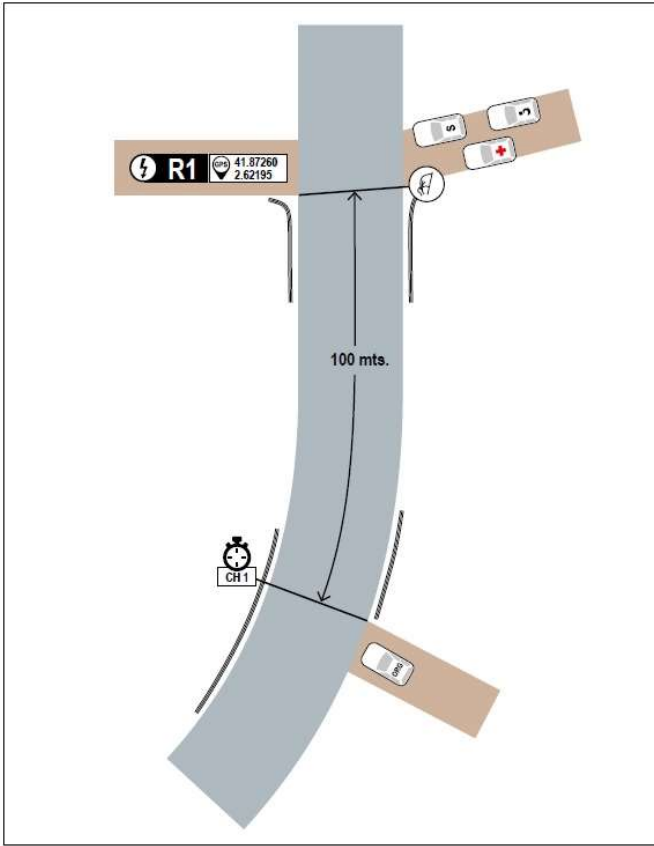

Tram (7-10) Tossa-Cadiretes

km: 2,555:

Izquierda + Derecha (NO INTERIOR)

Left and Right (NO CUT)

lloret
de mar

Ajuntament de
Lloret de Mar
Promoció Econòmica

www.rallylloret.com

BUCLE "CLADELLS-CLADELLS": 44 KMS

TC CLADELLS (14.574 KMS)

BUCLE "COLLSAPLANA-RAVELL": 55 KMS

TC ST.HILARI-COLLSAPLANA (15.922 KMS) + TC RAVELL-ARBUCIES (6.925 KMS)

11 RALLY

lloret
de mar

2024

LLORET DE MAR

16-17 FEBRER 2024

BUCLE "TOSSA-TOSSA": 42.4 KMS

TC TOSSA-CADIRETES (19.108 KMS)

km: 2,555:

Izquierda + Derecha (NO INTERIOR) Left and Right (NO CUT)

lloret
de mar

Ajuntament de
Lloret de Mar
Promoció Econòmica

EVENIA
HOTELS

b r i c o
ceramic