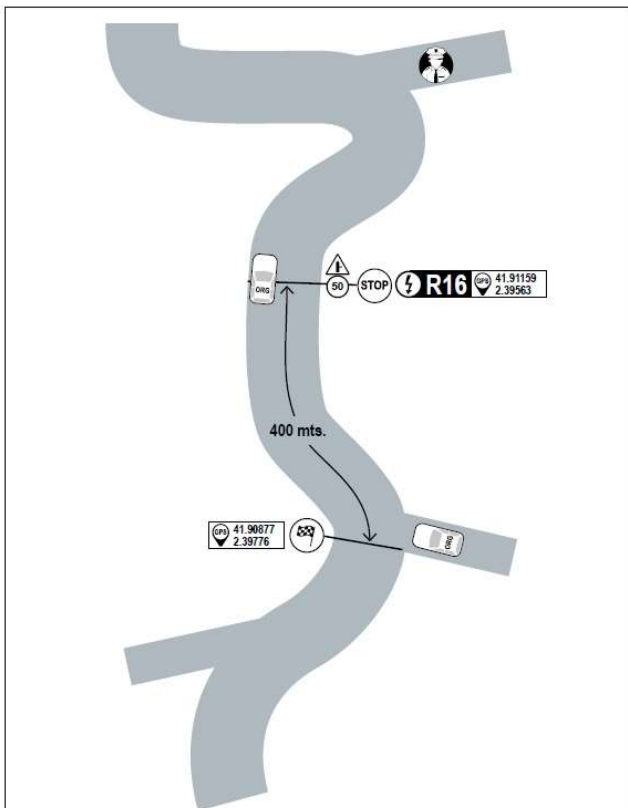

Tram (7-10) Tossa-Cadiretes

km: 2,555:

Izquierda + Derecha (NO INTERIOR)

Left and Right (NO CUT)

lloret
de mar

Ajuntament de
Lloret de Mar
Promoció Econòmica

www.rallylloret.com

BUCLE "CLADELLS-CLADELLS": 44 KMS

TC CLADELLS (14.574 KMS)

BUCLE "COLLSAPLANA-RAVELL": 55 KMS

TC ST.HILARI-COLLSAPLANA (15.922 KMS) + TC RAVELL-ARBUCIES (6.925 KMS)

11 RALLY

lloret
de mar

2024

LLORET DE MAR

16-17 FEBRER 2024

BUCLE "TOSSA-TOSSA": 42.4 KMS

TC TOSSA-CADIRETES (19.108 KMS)

km: 2,555:

Izquierda + Derecha (NO INTERIOR) Left and Right (NO CUT)

lloret
de mar

Ajuntament de
Lloret de Mar
Promoció Econòmica

EVENIA
HOTELS

b r i c o
ceramic

AUTO
SPORT

POBE
EXTINTORES POBE, S.L.

www.rallylloret.com

BUCLE "ANGELS - STA.PELLAIA": 55 KMS
TC ELS ANGELS (15.681 KMS) +TC STA. PELLAIA (7.963 KMS)

ATENCIÓN-ATTENTION: VELOCIDAD-VITESSE EN ST.SADURNI DE L'HEURA!