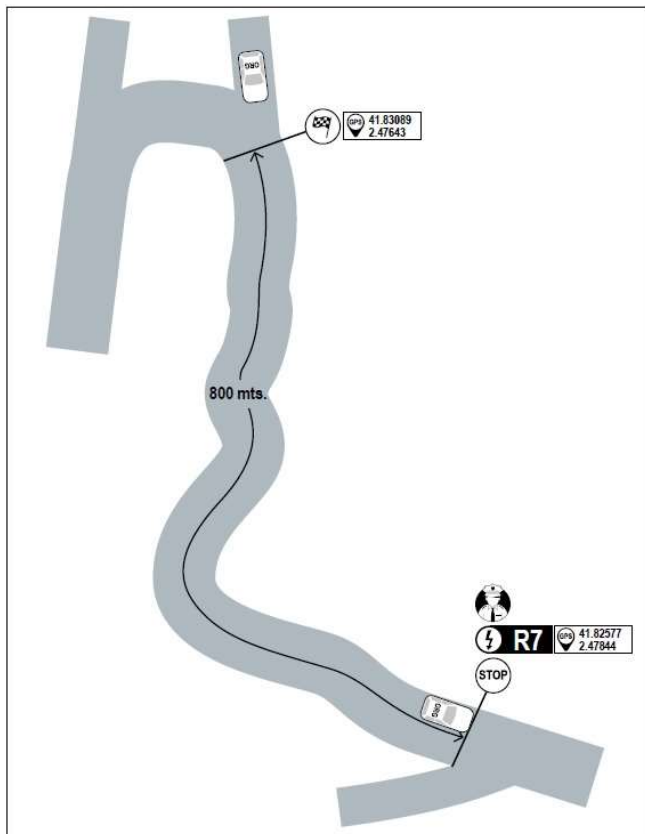

Tram (7-10) Tossa-Cadiretes

km: 2,555:

Izquierda + Derecha (NO INTERIOR)

Left and Right (NO CUT)

lloret
de mar

Ajuntament de
Lloret de Mar
Promoció Econòmica

www.rallylloret.com

BUCLE "CLADELLS-CLADELLS": 44 KMS

TC CLADELLS (14.574 KMS)

BUCLE "COLLSAPLANA-RAVELL": 55 KMS

TC ST.HILARI-COLLSAPLANA (15.922 KMS) + TC RAVELL-ARBUCIES (6.925 KMS)

11 RALLY

lloret
de mar

2024

LLORET DE MAR

16-17 FEBRER 2024

BUCLE "TOSSA-TOSSA": 42.4 KMS

TC TOSSA-CADIRETES (19.108 KMS)

km: 2,555:

Izquierda + Derecha (NO INTERIOR) Left and Right (NO CUT)

lloret
de mar

Ajuntament de
Lloret de Mar
Promoció Econòmica

EVENIA
HOTELS

b r i c o
ceramic

AUTO
SPORT

POBE
EXTINTORES POBE, S.L.

www.rallylloret.com

BUCLE "ANGELS - STA.PELLAIA": 55 KMS
TC ELS ANGELS (15.681 KMS) +TC STA. PELLAIA (7.963 KMS)

ATENCIÓN-ATTENTION: VELOCIDAD-VITESSE EN ST.SADURNI DE L'HEURA!