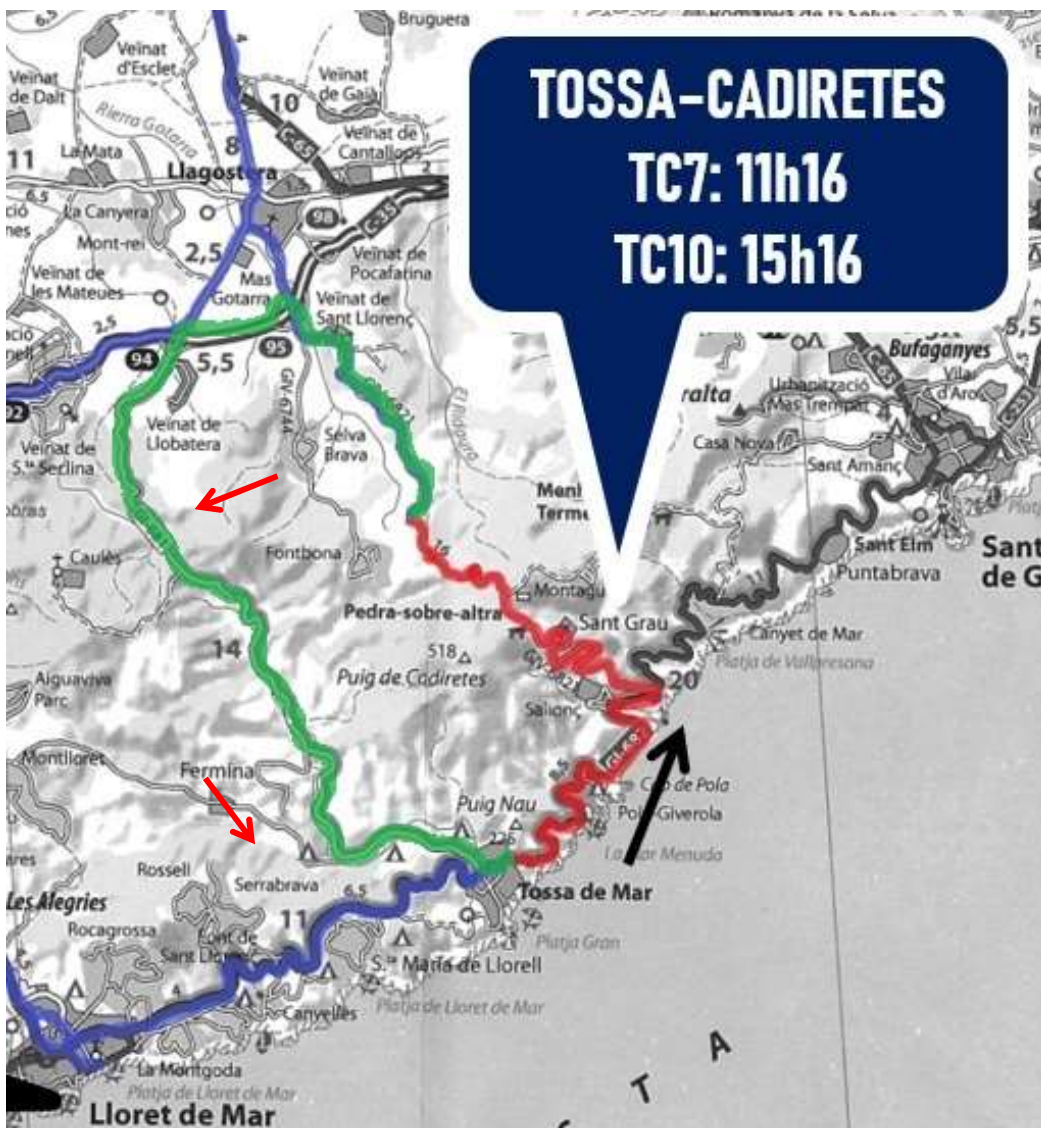

TC CLADELLS (14.574 KMS)

BUCLE "COLLSAPLANA-RAVELL": 55 KMS

TC ST.HILARI-COLLSAPLANA (15.922 KMS) + TC RAVELL-ARBUCIES (6.925 KMS)

11 RALLY

lloret
de mar

2024

LLORET DE MAR

16-17 FEBRER 2024

BUCLE "TOSSA-TOSSA": 42.4 KMS

TC TOSSA-CADIRETES (19.108 KMS)

km: 2,555:

Izquierda + Derecha (NO INTERIOR) Left and Right (NO CUT)

lloret
de mar

Ajuntament de
Lloret de Mar
Promoció Econòmica

EVENIA
HOTELS

b r i c o
ceramic