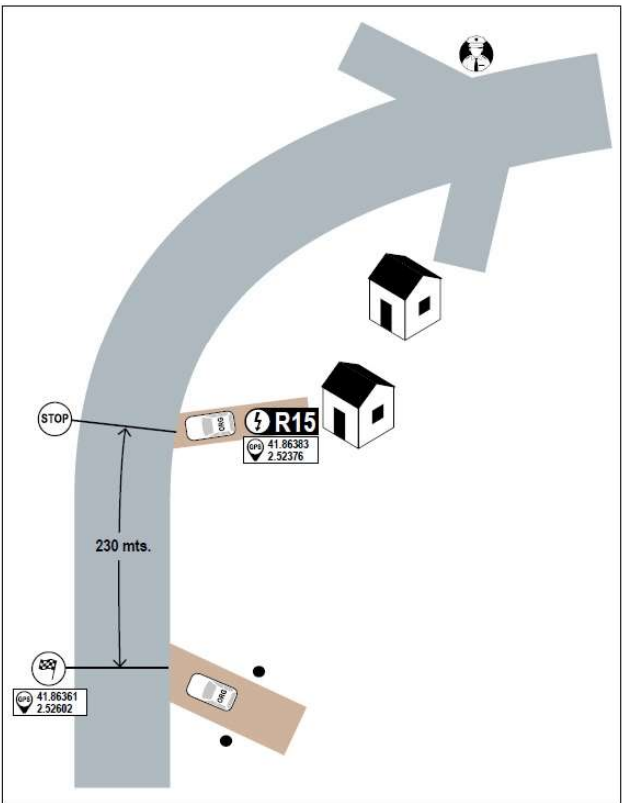

INFO RECCES

DESDE-FROM: 03/02/2024 FINS-TO:15/02/2024

“S” : Sortida – Salida – Start

“F” : Final

ATENTION:

- Respecteu la normativa de trànsit!**
- Respetad a los vecinos y al resto de los usuarios de las carreteras.**
- *Be careful, not exceed speed!!***

Tram (7-10) Tossa-Cadiretes

km: 2,555:

Izquierda + Derecha (NO INTERIOR)

Left and Right (NO CUT)

lloret
de mar

Ajuntament de
Lloret de Mar
Promoció Econòmica

www.rallylloret.com

BUCLE "CLADELLS-CLADELLS": 44 KMS

TC CLADELLS (14.574 KMS)

BUCLE "COLLSAPLANA-RAVELL": 55 KMS

TC ST.HILARI-COLLSAPLANA (15.922 KMS) + TC RAVELL-ARBUCIES (6.925 KMS)

11 RALLY

lloret
de mar

2024

LLORET DE MAR

16-17 FEBRER 2024

BUCLE "TOSSA-TOSSA": 42.4 KMS

TC TOSSA-CADIRETES (19.108 KMS)

km: 2,555:

Izquierda + Derecha (NO INTERIOR) Left and Right (NO CUT)

lloret
de mar

Ajuntament de
Lloret de Mar
Promoció Econòmica

EVENIA
HOTELS

b r i c o
ceramic