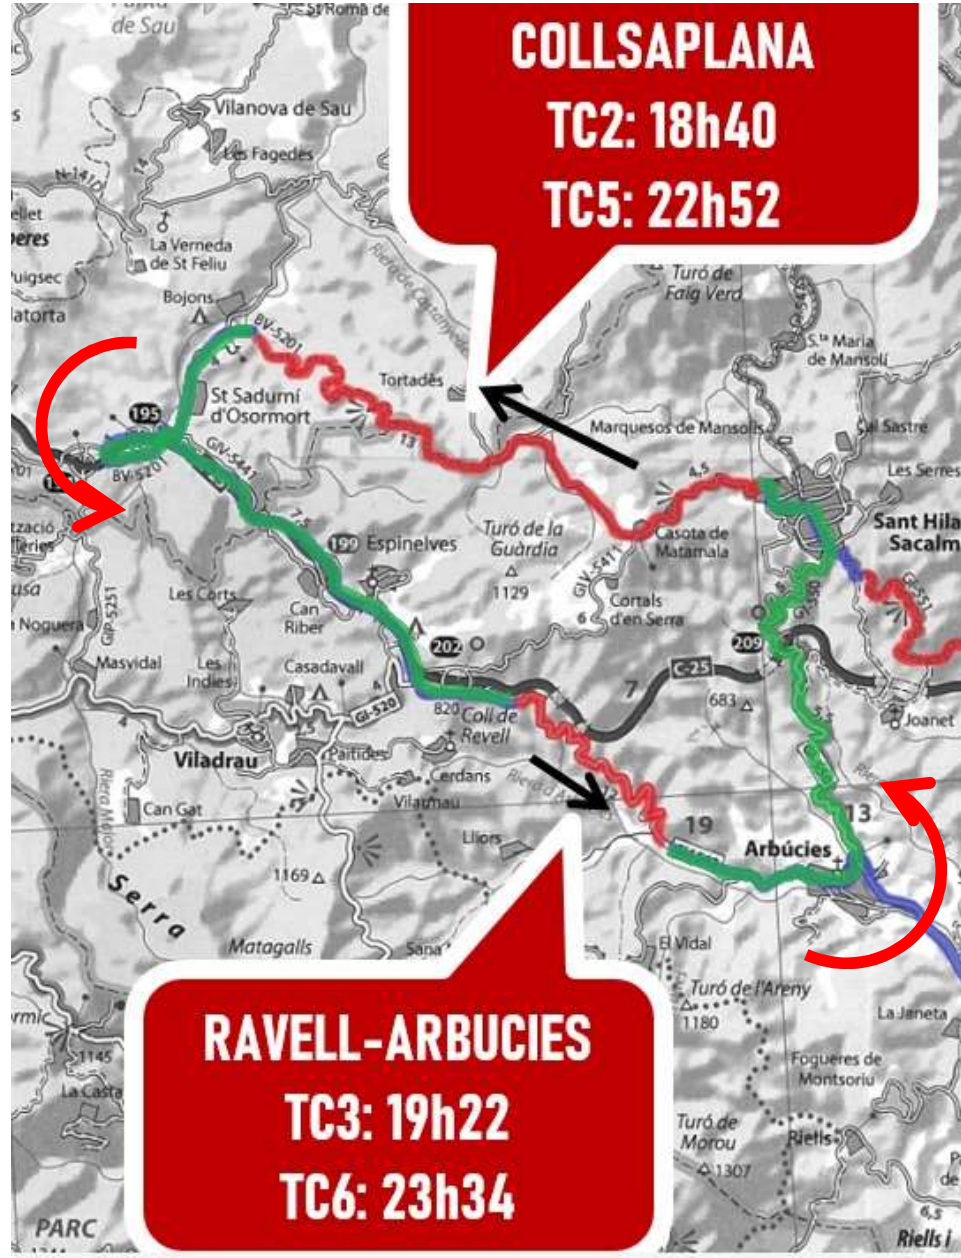

Tram (7-10) Tossa-Cadiretes

km: 2,555:

Izquierda + Derecha (NO INTERIOR)

Left and Right (NO CUT)

lloret
de mar

Ajuntament de
Lloret de Mar
Promoció Econòmica

www.rallylloret.com

BUCLE "CLADELLS-CLADELLS": 44 KMS

TC CLADELLS (14.574 KMS)

BUCLE "COLLSAPLANA-RAVELL": 55 KMS

TC ST.HILARI-COLLSAPLANA (15.922 KMS) + TC RAVELL-ARBUCIES (6.925 KMS)

11 RALLY

lloret
de mar

2024

LLORET DE MAR

16-17 FEBRER 2024

BUCLE "TOSSA-TOSSA": 42.4 KMS

TC TOSSA-CADIRETES (19.108 KMS)

km: 2,555:

Izquierda + Derecha (NO INTERIOR) Left and Right (NO CUT)

lloret
de mar

Ajuntament de
Lloret de Mar
Promoció Econòmica

EVENIA
HOTELS

b r i c o
ceramic

AUTO
SPORT

POBE
EXTINTORES POBE, S.L.

www.rallylloret.com

BUCLE "ANGELS - STA.PELLAIA": 55 KMS
TC ELS ANGELS (15.681 KMS) +TC STA. PELLAIA (7.963 KMS)

ATENCIÓN-ATTENTION: VELOCIDAD-VITESSE EN ST.SADURNI DE L'HEURA!