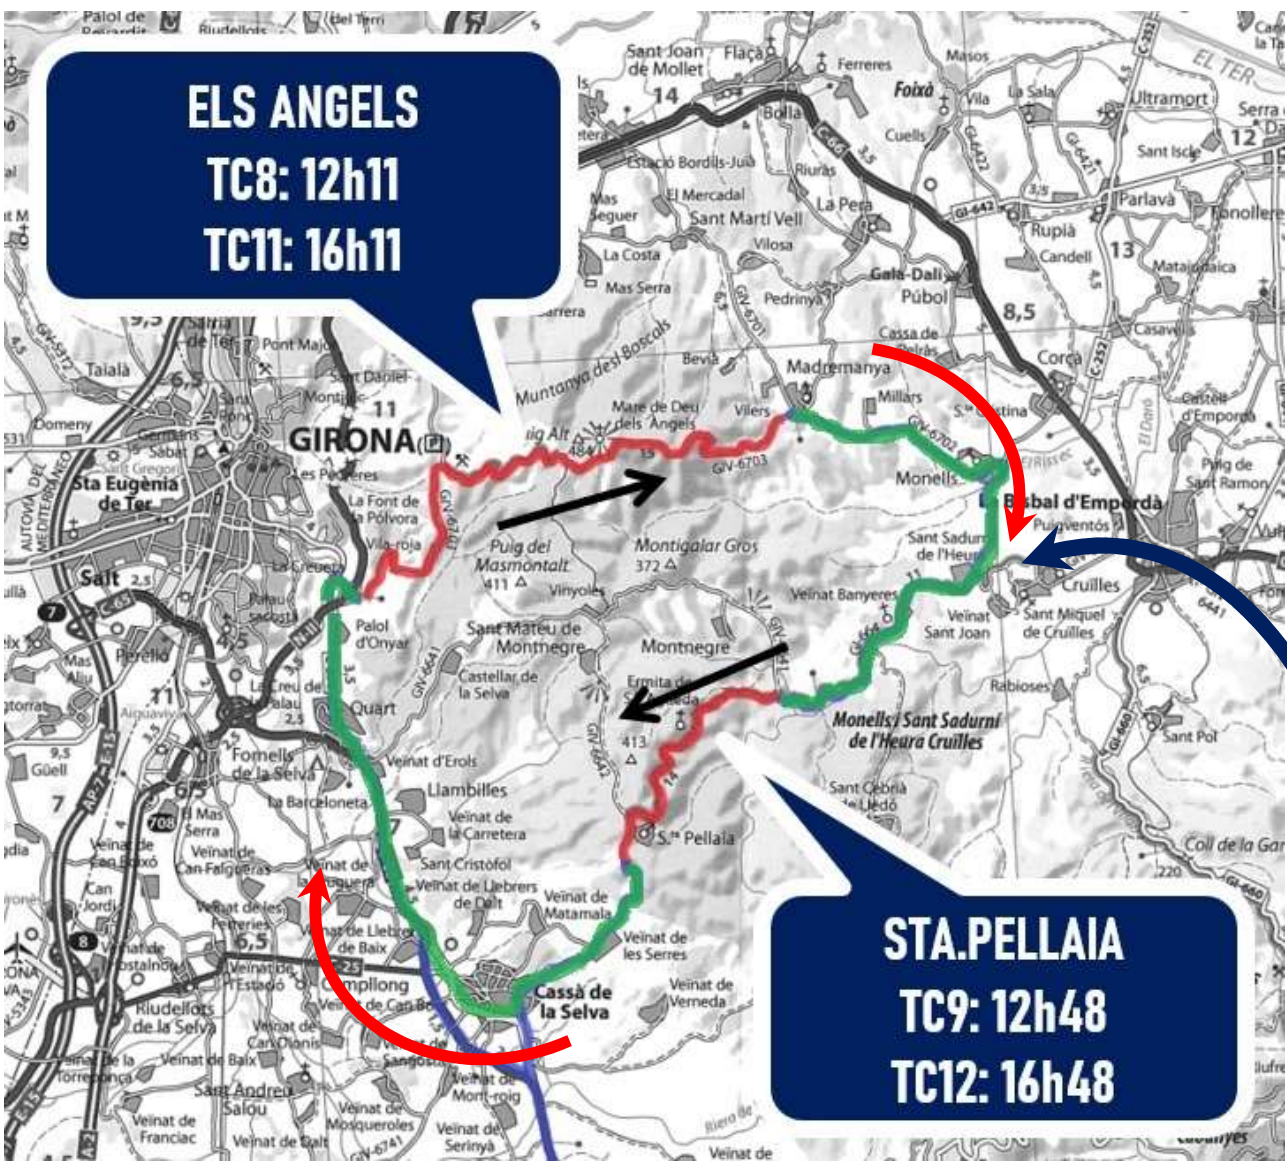

BUCLE "TOSSA-TOSSA": 42.4 KMS

TC TOSSA-CADIRETES (19.108 KMS)

km: 2,555:

Izquierda + Derecha (NO INTERIOR) Left and Right (NO CUT)

lloret
de mar

Ajuntament de
Lloret de Mar
Promoció Econòmica

EVENIA
HOTELS

b r i c o
ceramic

AUTO
SPORT

POBE
EXTINTORES POBE, S.L.

www.rallylloret.com

BUCLE "ANGELS - STA.PELLAIA": 55 KMS
TC ELS ANGELS (15.681 KMS) +TC STA. PELLAIA (7.963 KMS)

ATENCIÓN-ATTENTION: VELOCIDAD-VITESSE EN ST.SADURNI DE L'HEURA!