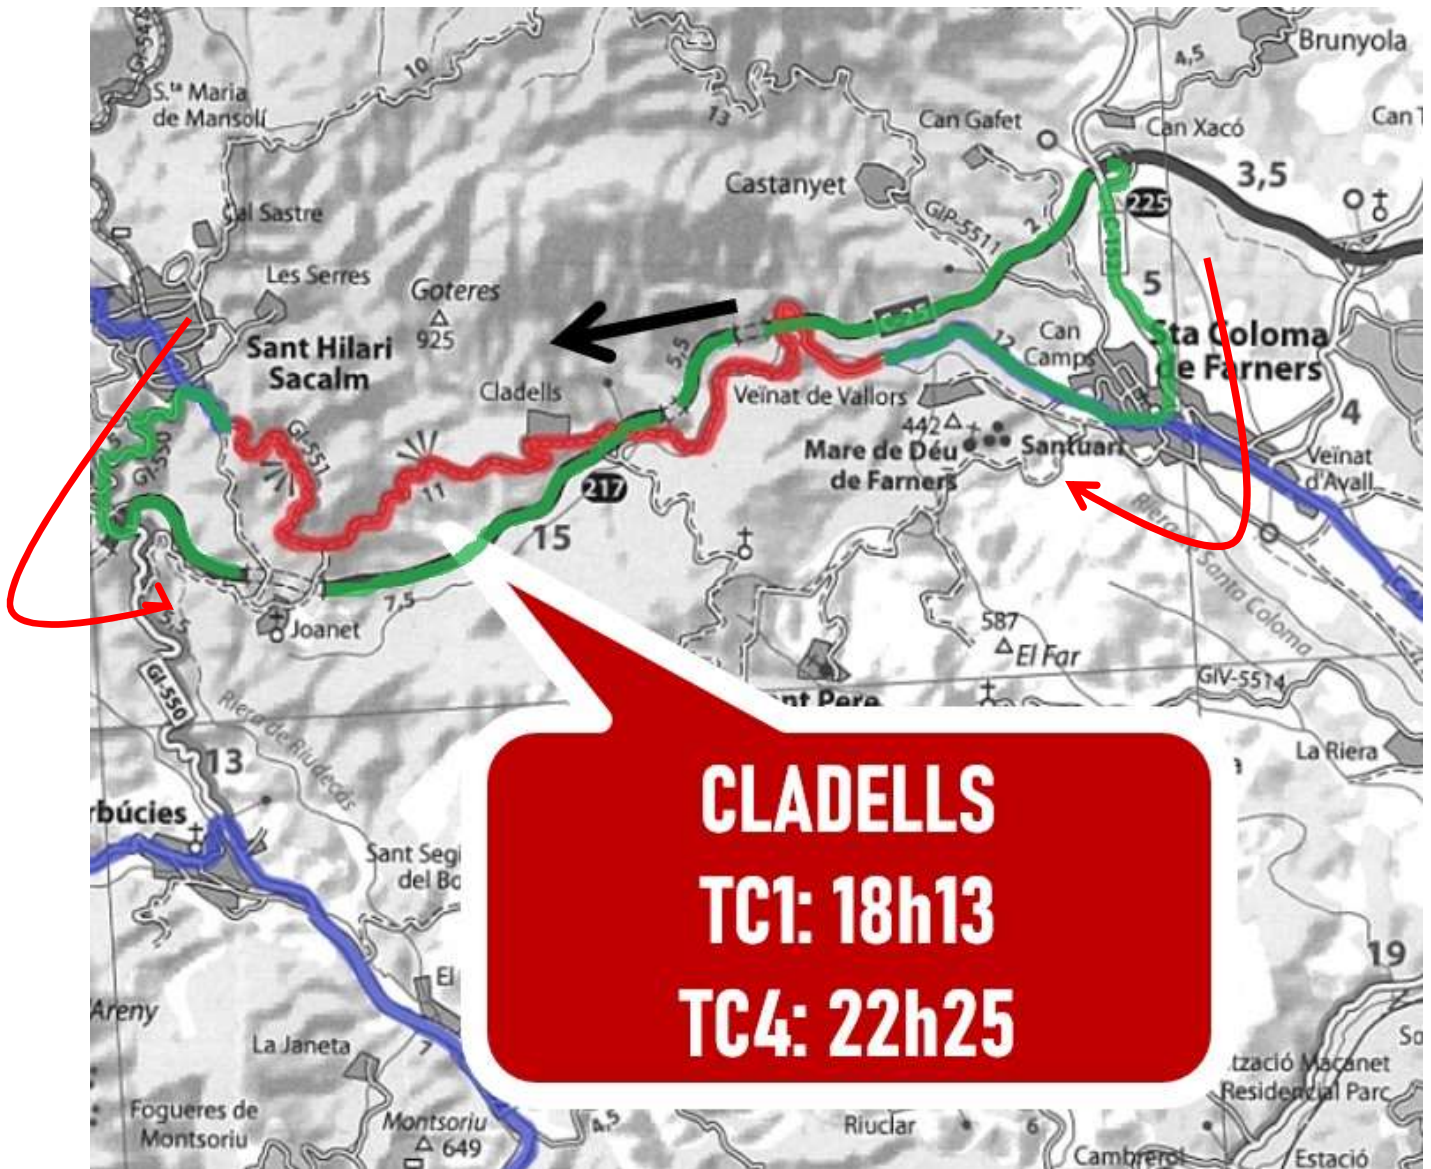

Tram (7-10) Tossa-Cadiretes

km: 2,555:

Izquierda + Derecha (NO INTERIOR)

Left and Right (NO CUT)

lloret
de mar

Ajuntament de
Lloret de Mar
Promoció Econòmica

www.rallylloret.com

BUCLE "CLADELLS-CLADELLS": 44 KMS

TC CLADELLS (14.574 KMS)

BUCLE "COLLSAPLANA-RAVELL": 55 KMS

TC ST.HILARI-COLLSAPLANA (15.922 KMS) + TC RAVELL-ARBUCIES (6.925 KMS)

11 RALLY

lloret
de mar

2024

LLORET DE MAR

16-17 FEBRER 2024

BUCLE "TOSSA-TOSSA": 42.4 KMS

TC TOSSA-CADIRETES (19.108 KMS)

km: 2,555:

Izquierda + Derecha (NO INTERIOR) Left and Right (NO CUT)

lloret
de mar

Ajuntament de
Lloret de Mar
Promoció Econòmica

EVENIA
HOTELS

b r i c o
ceramic